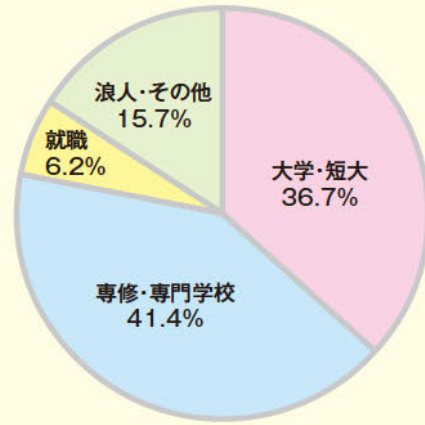

卒業生の進路状況 (2022年3月卒業生)

ここ数年、四年制大学を志望する生徒が増えてきています。
生徒たちは、進路ガイダンスや三者面談などで、
じっくりと進路を考えていきます。
夏休みの集中講座や各種講座、2年生から始まる
選択授業なども進路決めに役立っています。

2021年度指定校

立教大学	明星大学	高千穂大学	東京聖栄大学
大妻女子大学	拓殖大学	太成学院大学	東京家政学院大学
日本薬科大学	白梅学園大学	多摩大学	情報経営イノベーション専門大学
武蔵野大学	東洋学園大学	田園調布学園大学	東京保健医療専門職大学
大東文化大学	東京富士大学	横浜美術大学	貞静学園短期大学
千葉工業大学	城西大学	嘉悦大学	戸板女子短期大学
帝京平成大学	神奈川工科大学	こども教育宝仙大学	目白大学短期大学部
東洋英和女子学院大学	日本文化大学	恵泉女学園大学	山野美容芸術短期大学
淑徳大学	和光大学	ものづくり大学	横浜女子短期大学
国土館大学	聖徳大学	ヤマザキ動物看護大学	帝京短期大学
川村学園女子大学	西武文理大学	城西国際大学	新渡戸文化短期大学
駒沢女子大学	東京農業大学	昭和音楽大学	
杉野服飾大学	東京国際大学	日本獣医生命科学大学	他55校
聖学院大学	デジタルハリウッド大学	尚美学園大学	
東京工芸大学	文京学院大学	駿河台大学	
帝京大学	東京福祉大学	ルーテル学院大学	